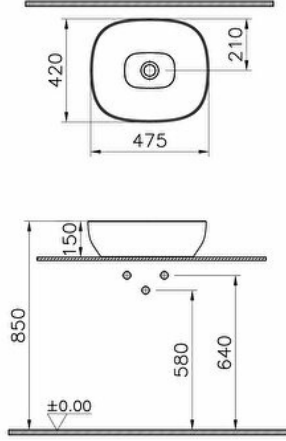

**Koleksiyon:** Outline Recycled**Teknik özellikler**

<b>Renk</b>	Mat Bej	<b>Malzeme</b>	Hijyen
<b>Yükseklik (mm)</b>	150	<b>Su Taşma Deliđi</b>	Su Taşma Deliksiz
<b>Genişlik (mm)</b>	550	<b>Ambalajlı ürün ölçüsü</b>	600X173X480
<b>Derinlik (mm)</b>	450	<b>Tezgah Üstü Kullanım</b>	anak
<b>Tasarımcı</b>	VitrA Tasarım Ekibi	<b>Tasarım şekli</b>	Tv Shape
<b>Kaplama</b>	Hijyen	<b>Boyut</b>	55X45 CM
<b>Garanti Süresi</b>	4	<b>Su taşma delik detayı</b>	Su Taşma Deliksiz
<b>Armatür delik detayı</b>	Armatür Deliksiz		

**2A Teknik çizim****Teknik özellikler**

**Renk:** Mat Bej **Yükseklik (mm):** 150 **Genişlik (mm):** 550 **Derinlik (mm):** 450 **Tasarımcı:** VitrA Tasarım Ekibi **Kaplama:** Hijyen **Garanti Süresi:** 4 **Malzeme:** Hijyen **Su Taşma Deliđi:** Su Taşma Deliksiz **Ambalajlı ürün ölçüsü:** 600X173X480 **Tezgah Üstü Kullanım:** anak **Tasarım şekli:** Tv Shape **Boyut:** 55X45 CM **Su taşma delik detayı:** Su Taşma Deliksiz **Armatür delik detayı:** Armatür Deliksiz